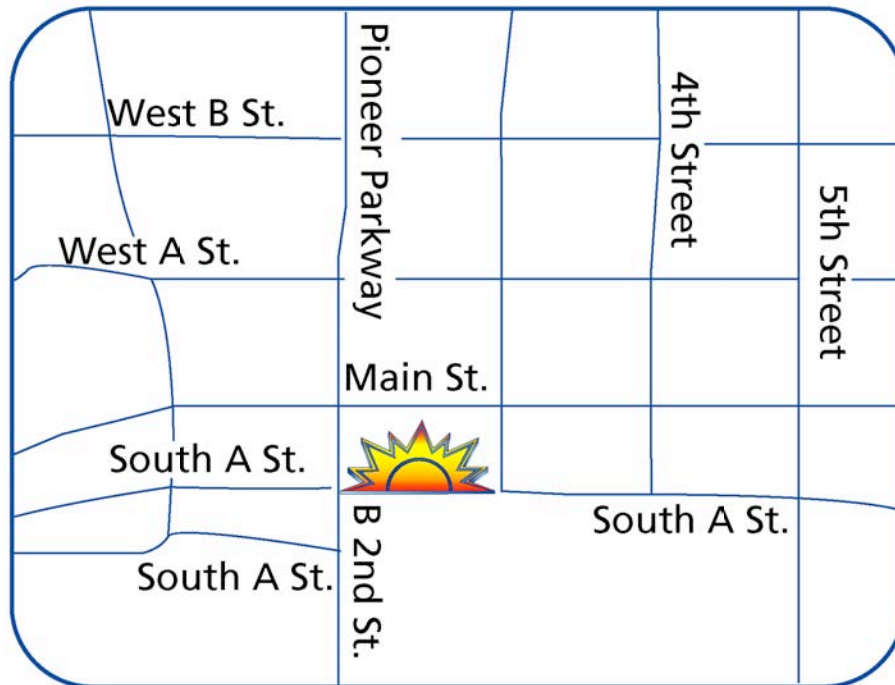

# SPRINGFIELD

***SPRINGFIELD SERVICE CENTER***

**541 746 6430**